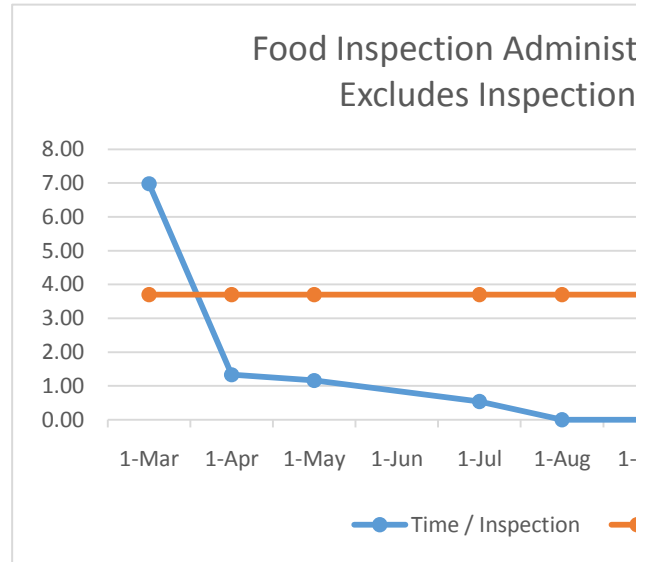

	Time / Inspection	Goal
14-Mar	6.98	3.70
Apr-14	1.33	3.70
May-14	1.16	3.70
Jul-14	0.54	3.70
Aug-14	0	3.70
Sep-14	0	3.70
Oct-14	0	3.70
Nov-14	0	3.70
Dec-14	0	3.70
Jan-15	0	3.70
Feb-15		3.70
Mar-15		3.70
Apr-15		3.70
May-15		3.70
Jun-15		3.70
Jul-15		3.70
Aug-15		3.70
Sep-15		3.70
Oct-15		3.70
Nov-15		3.70
Dec-15		3.70
Jan-16		3.70
Feb-16		3.70

Inspection	Raw Data				
	Apr-14	May-14	Jun-14	Jul-14	Aug-14
Total		0	0	0	0

- 1
- 2
- 3
- 4
- 5
- 6
- 7
- 8
- 9
- 10
- 11
- 12